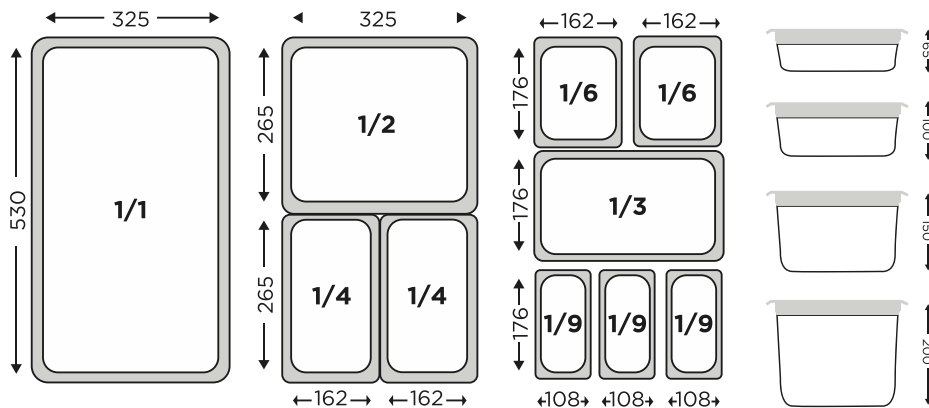

BO 157	1/3x65 mm, 325x176x65 H	24
BO 158	1/3x100 mm, 325x176x100 H	24
BO 159	1/3x150 mm, 325x176x150 H	24
BO 160	1/3x200 mm, 325x176x200 H	24
BO 161	1/3 Kapak/Lid, 325x176x10 H	24