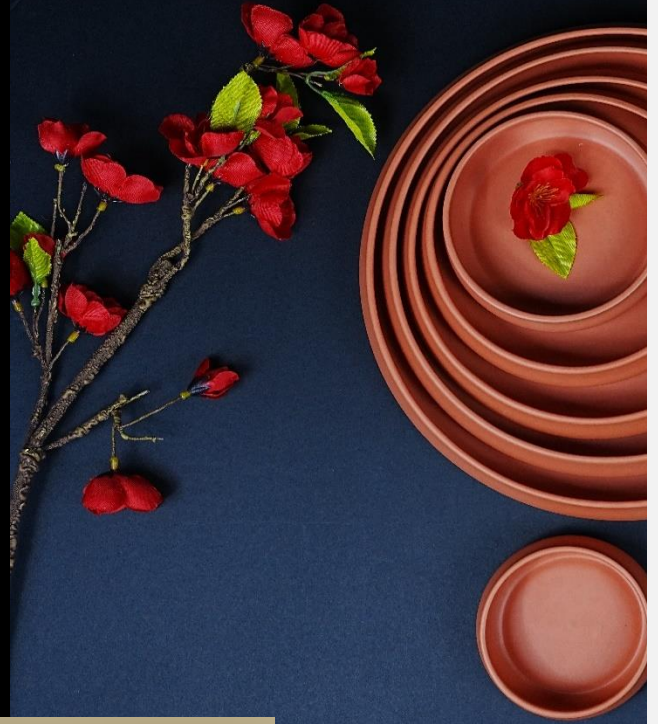

RAK
PORCELAIN

| MAKE SURE IT'S RAK |

rak EARTH

BAANTNA

EXTENSION

TERO

P
R
I
M
A

THALI TRAYS

TRAY - RETINTP28
L.28 CM / H. 3.7 CM

TRAY - RETINTP24
L.24 CM / H. 3.7 CM

TRAY - RETINTP20
L.20 CM / H. 3.7 CM

TRAY - RETINTP16
L.16 CM / H. 3.7 CM

ARGILA

E
P
U
R
A

THALI TRAYS

TRAY - REAINTP28
L.28 CM / H. 3.7 CM

TRAY - REAINTP24
L.24 CM / H. 3.7 CM

TRAY - REAINTP20
L.20 CM / H. 3.7 CM

TRAY - REAINTP16
L.16 CM / H. 3.7 CM

ACCESSORIES

TERO & ARGILA

THALI BOWL - RETINTB10
L.9.5 CM / H. 3.8 CM

THALI BOWL - REAINTB10
L.9.5 CM / H. 3.8 CM