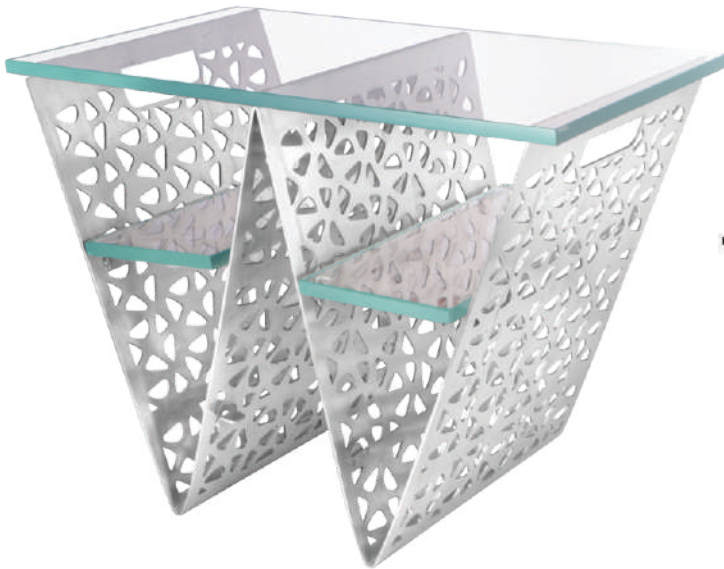

Code	Description	Dimension	MC Dimension	CBM	Pack (Pcs./Set)
WBR 56810	W - Riser	61 x 28 x 41 cm	63 x 30 x 44 cm	0.083	1 pcs
WBR 55811 SS	W Riser White	61 x 28 x 41 cm	63 x 30 x 44 cm	0.083	1 pcs
WBR 55812 B	W Riser Black	61 x 28 x 41 cm	63 x 30 x 44 cm	0.083	1 pcs

WBR 55812 SS