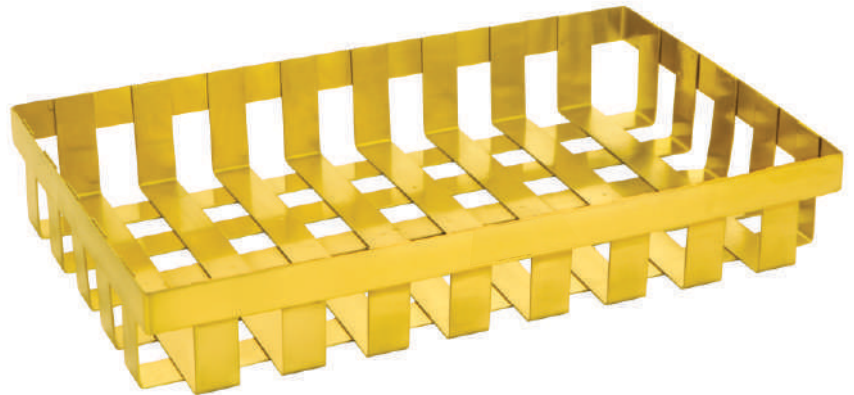

RT 65247 G
RT 65248 G
RT 65249 G
RT 65250 G
RT 65251 G
RT 65252 G