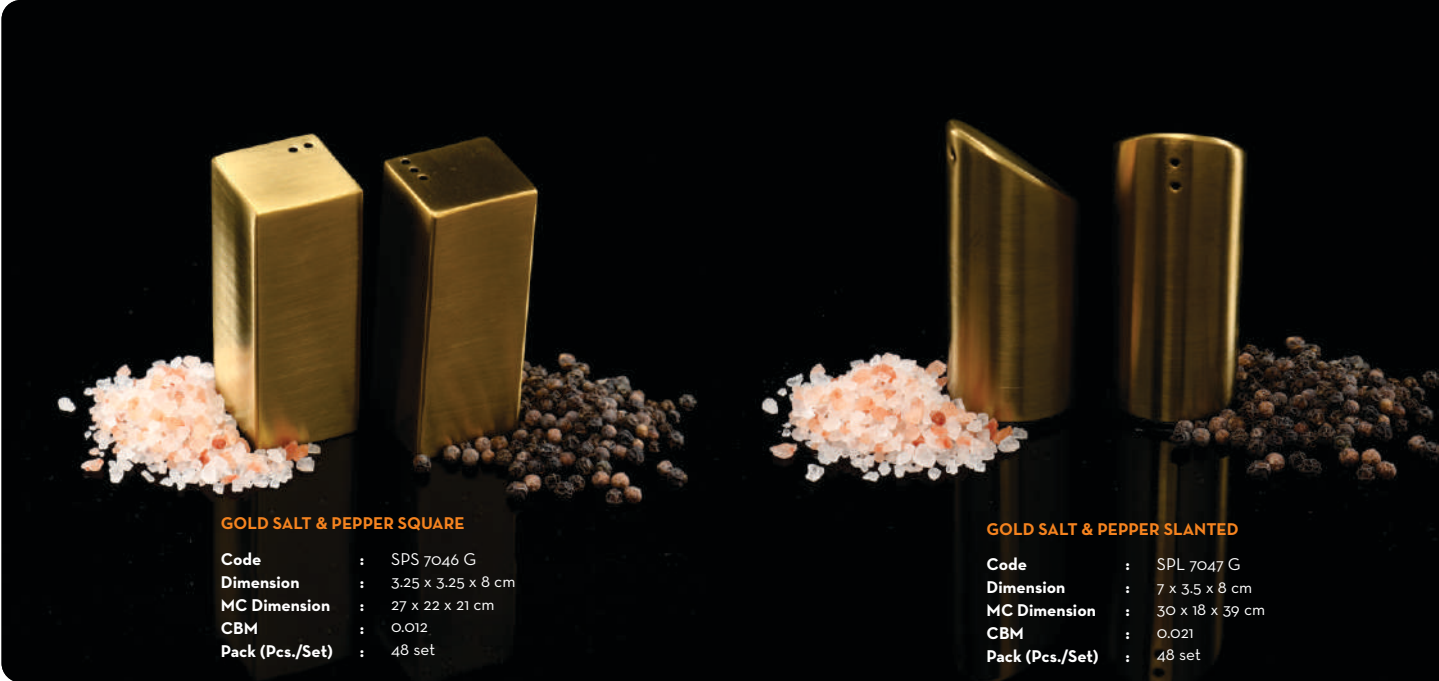

TABLE ACCESSORIES

SALT & PEPPER

GOLD SALT & PEPPER SQUARE

Code : SPS 7046 G
Dimension : 3.25 x 3.25 x 8 cm
MC Dimension : 27 x 22 x 21 cm
CBM : 0.012
Pack (Pcs./Set) : 48 set

GOLD SALT & PEPPER SLANTED

Code : SPL 7047 G
Dimension : 7 x 3.5 x 8 cm
MC Dimension : 30 x 18 x 39 cm
CBM : 0.021
Pack (Pcs./Set) : 48 set