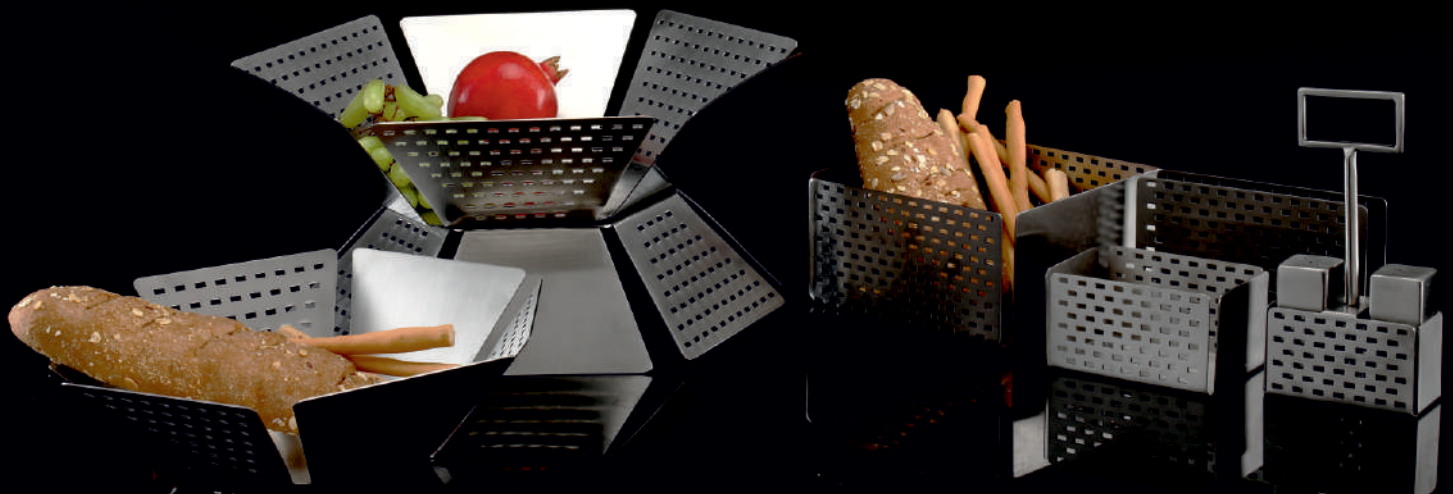

Code	Description	Dimension	MC Dimension	CBM	Pack (Pcs./Set)
BB 8041 S	Chess Bread Basket	18,5 x 18,5 x 7 cm	47 x 45 x 23 cm	0.048	12 pcs
BB 8041 M	Chess Bread Basket	29,5 x 29,5 x 7,5 cm	57 x 57 x 30,5 cm	0.099	12 pcs
BB 8041 L	Chess Bread Basket	36 x 36 x 9 cm	65 x 33,5 x 32 cm	0.069	6 pcs
NPC 32405	Chess Napkin Holder	13,5 x 3 x 9,5 cm	33 x 32 x 22 cm	0.023	24 pcs
SPS 32402	Chess Salt & Pepper	9 x 4,5 x 19,5 cm	32 x 20 x 37 cm	0.023	24 pcs
BB 32403	Chess Bread Bakset	17,5 x 17,5 x 8,5 cm	37 x 35 x 30 cm	0.038	12 pcs
SSH 32404	Chess Sugar Sachet Holder	11 x 7,5 x 6 cm	34 x 32 x 27 cm	0.029	48 pcs