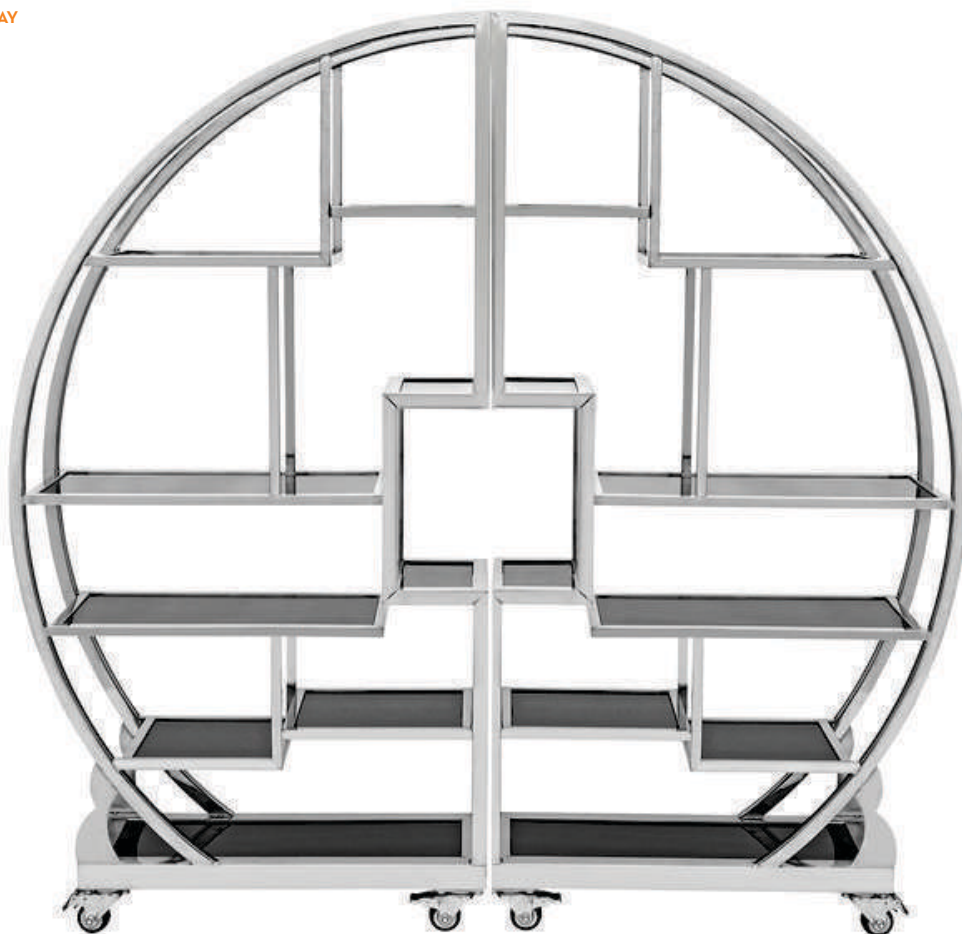

MULTI-STORY ROUND BUFFET DISPLAY

Code	: MSRBD 65800
Dimension	: 69 x 20 x 69 cm
MC Dimension	: 72 x 23 x 72 cm
CBM	: 0.1192
Pack (Pcs./Set)	: 1 pcs