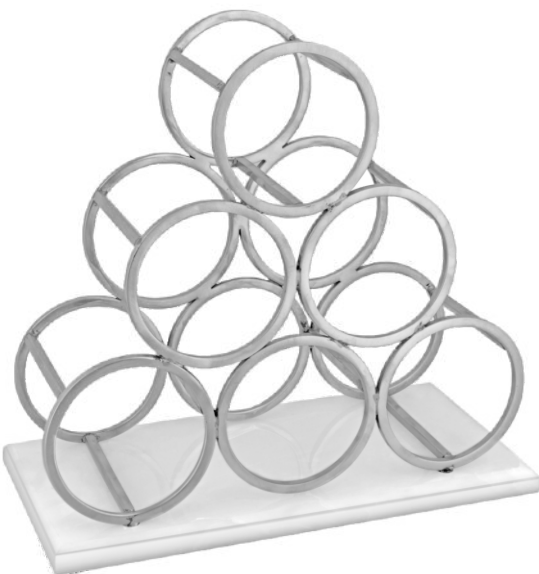

**WINE HOLDER STAND SS
WITH WHITE MARBLE BASE**

Code : WHS 7152 SW
Dimension : 32.5 X 17.75 X 28.75 CM
MC Dimension : 75 x 35 x 33 cm
CBM : 0.086
Pack (Pcs./Set) : 4 pcs