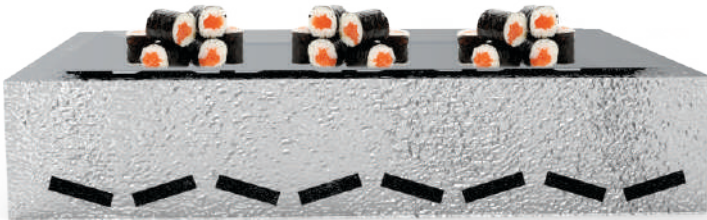

BUFFET DISPLAY TRAY 1

Code : BDT 9991 / 1
Dimension : 61.5 x 42 x 15 cm
MC Dimension : 66 x 44 x 18 cm
CBM : 0.0522
Pack (Pcs./Set) : 1 set