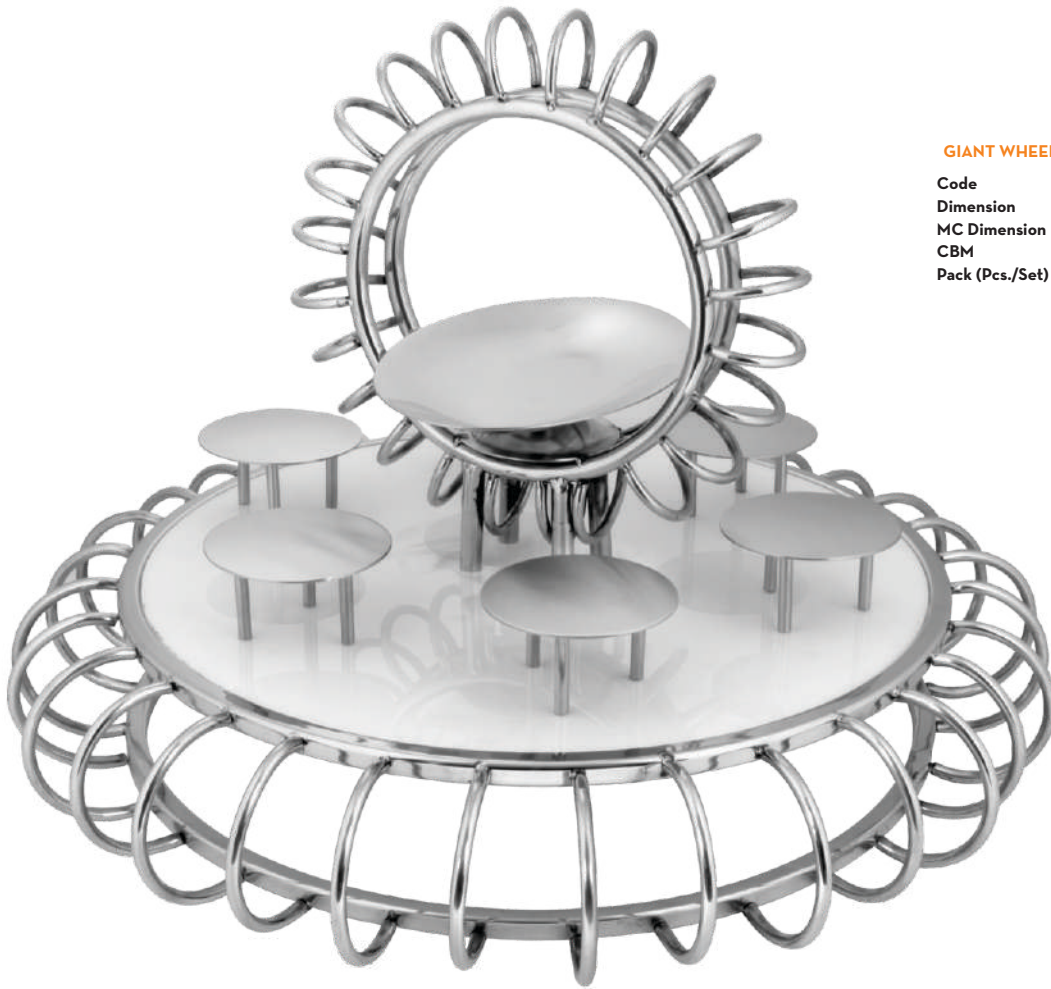

MINI BYTES COLLECTION

GIANT WHEEL MINI BITE STAND

Code : GWMB 1245
Dimension : 49 x 49 x 34 cm
MC Dimension : 53 x 53 x 38 cm
CBM : 0.106
Pack (Pcs./Set) : 1 set