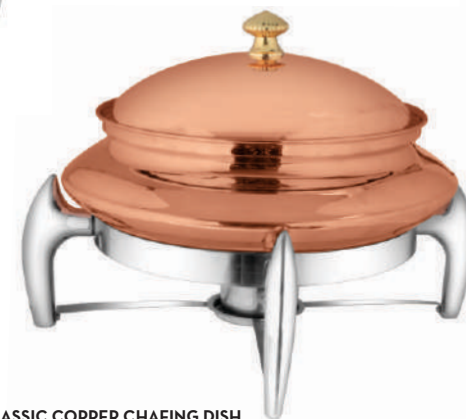

CLASSIC COPPER CHAFING DISH

Code : 690/CU
Dimension : 50 x 50 x 37 cm
Capacity : 6.5 Ltr
MC Dimension : 52.5 x 52.5 x 40 cm
CBM : 0.110
Pack (Pcs./Set) : 1