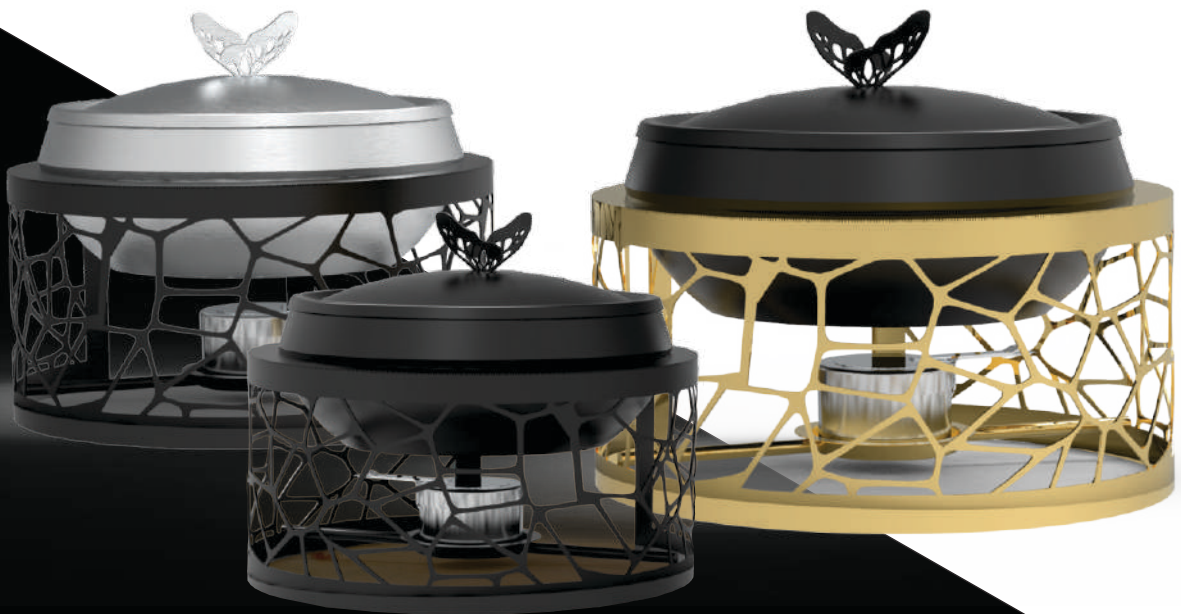

Code	Description	Dimension	Capacity	MC Dimension	CBM	Pack (Pcs./Set)
FC 1500 BB/GB/BS	Flea Chafing Dish	29 x 29 x 20 cm	1,5 Ltr	31 x 31 x 33 cm	0.031	1 set
FC 1501 BB/GB/BS	Flea Chafing Dish	32 x 32 x 26 cm	3 Ltr	34 x 34 x 29 cm	0.033	1 set
FC 1502 BB/GB/BS	Flea Chafing Dish	40 x 40 x 35 cm	5 Ltr	42 x 42 x 38 cm	0.067	1 set
FC 1503 BB/GB/BS	Flea Chafing Dish	49 x 49 x 44 cm	8 Ltr	51 x 51 x 43 cm	0.111	1 set