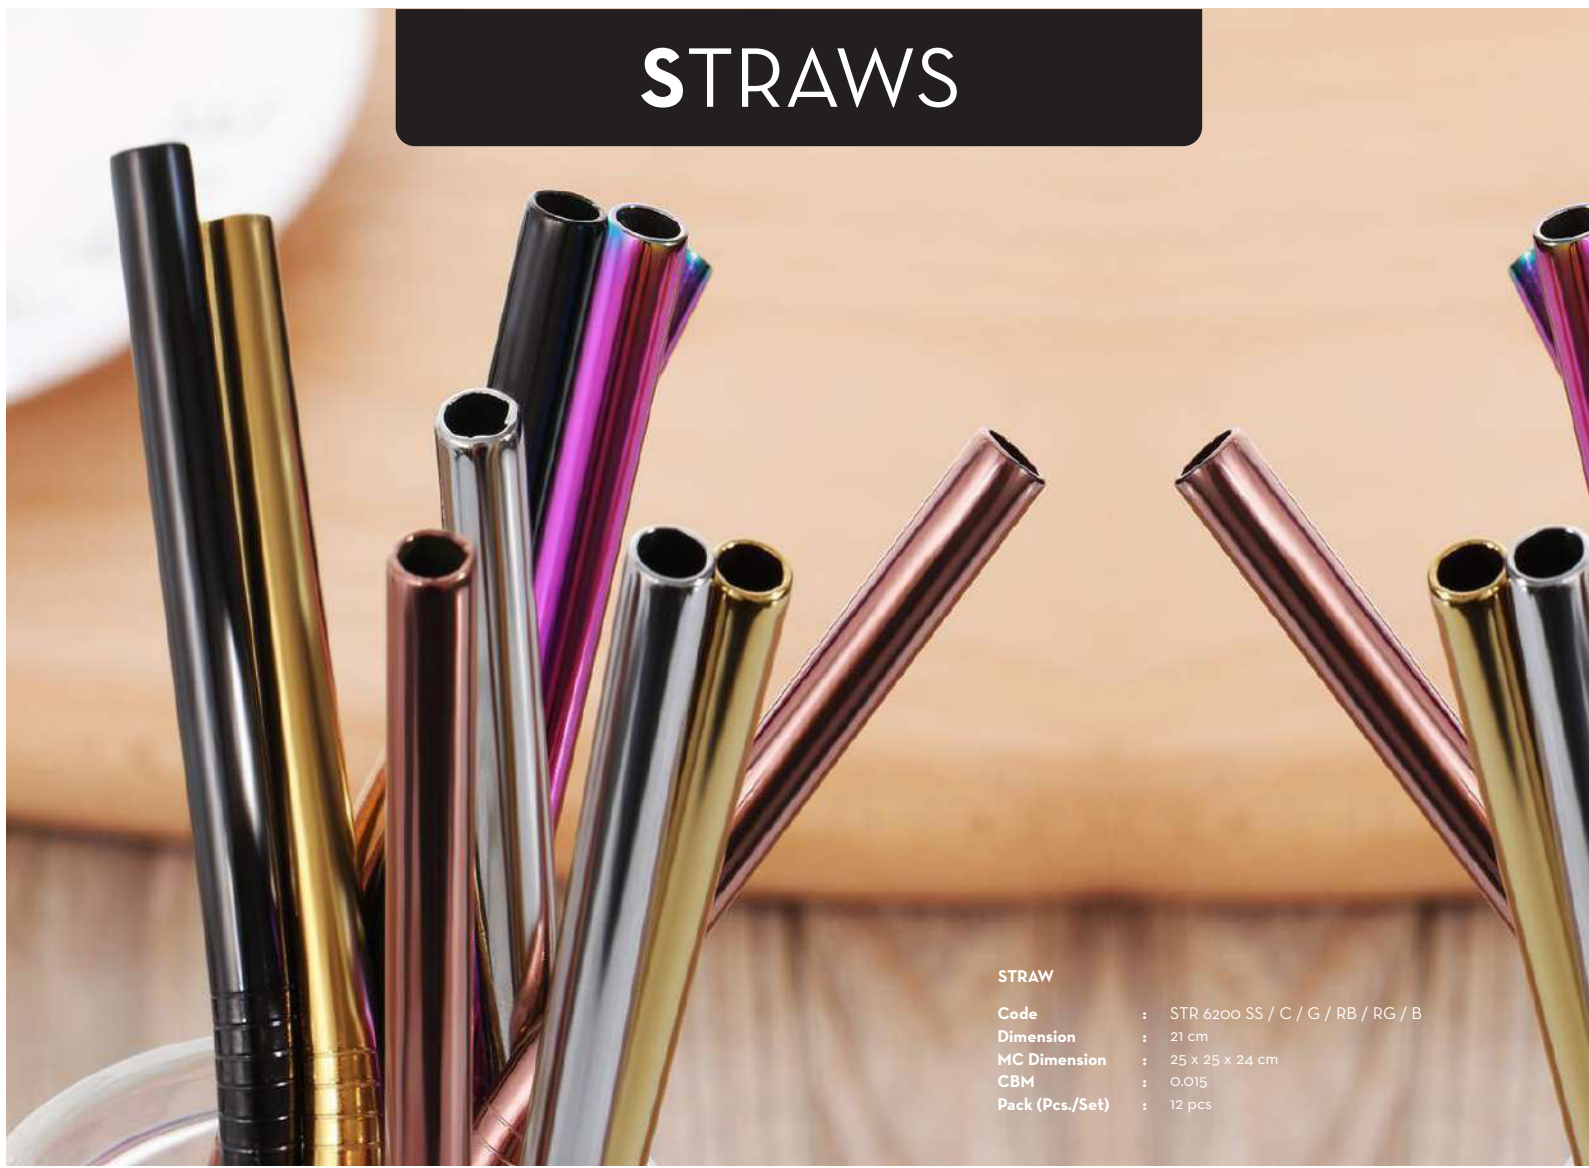

STRAWS

STRAW

Code : STR 6200 SS / C / G / RB / RG / B
Dimension : 21 cm
MC Dimension : 25 x 25 x 24 cm
CBM : 0.015
Pack (Pcs./Set) : 12 pcs