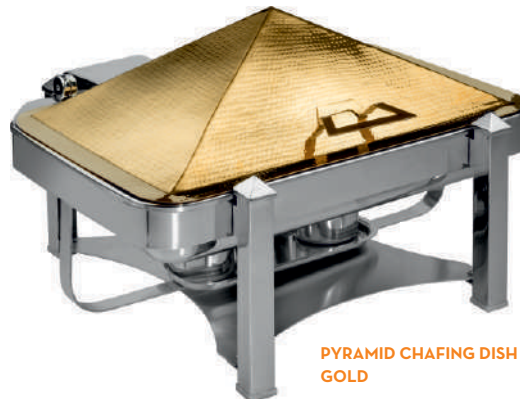

PYRAMID CHAFING DISH GOLD

Code : PY 707 G
Dimension : 58 x 51 x 37 cm
Capacity : 12. Ltr
MC Dimension : 62 x 55 x 41 cm
CBM : 0.139
Pack (Pcs./Set) : 1